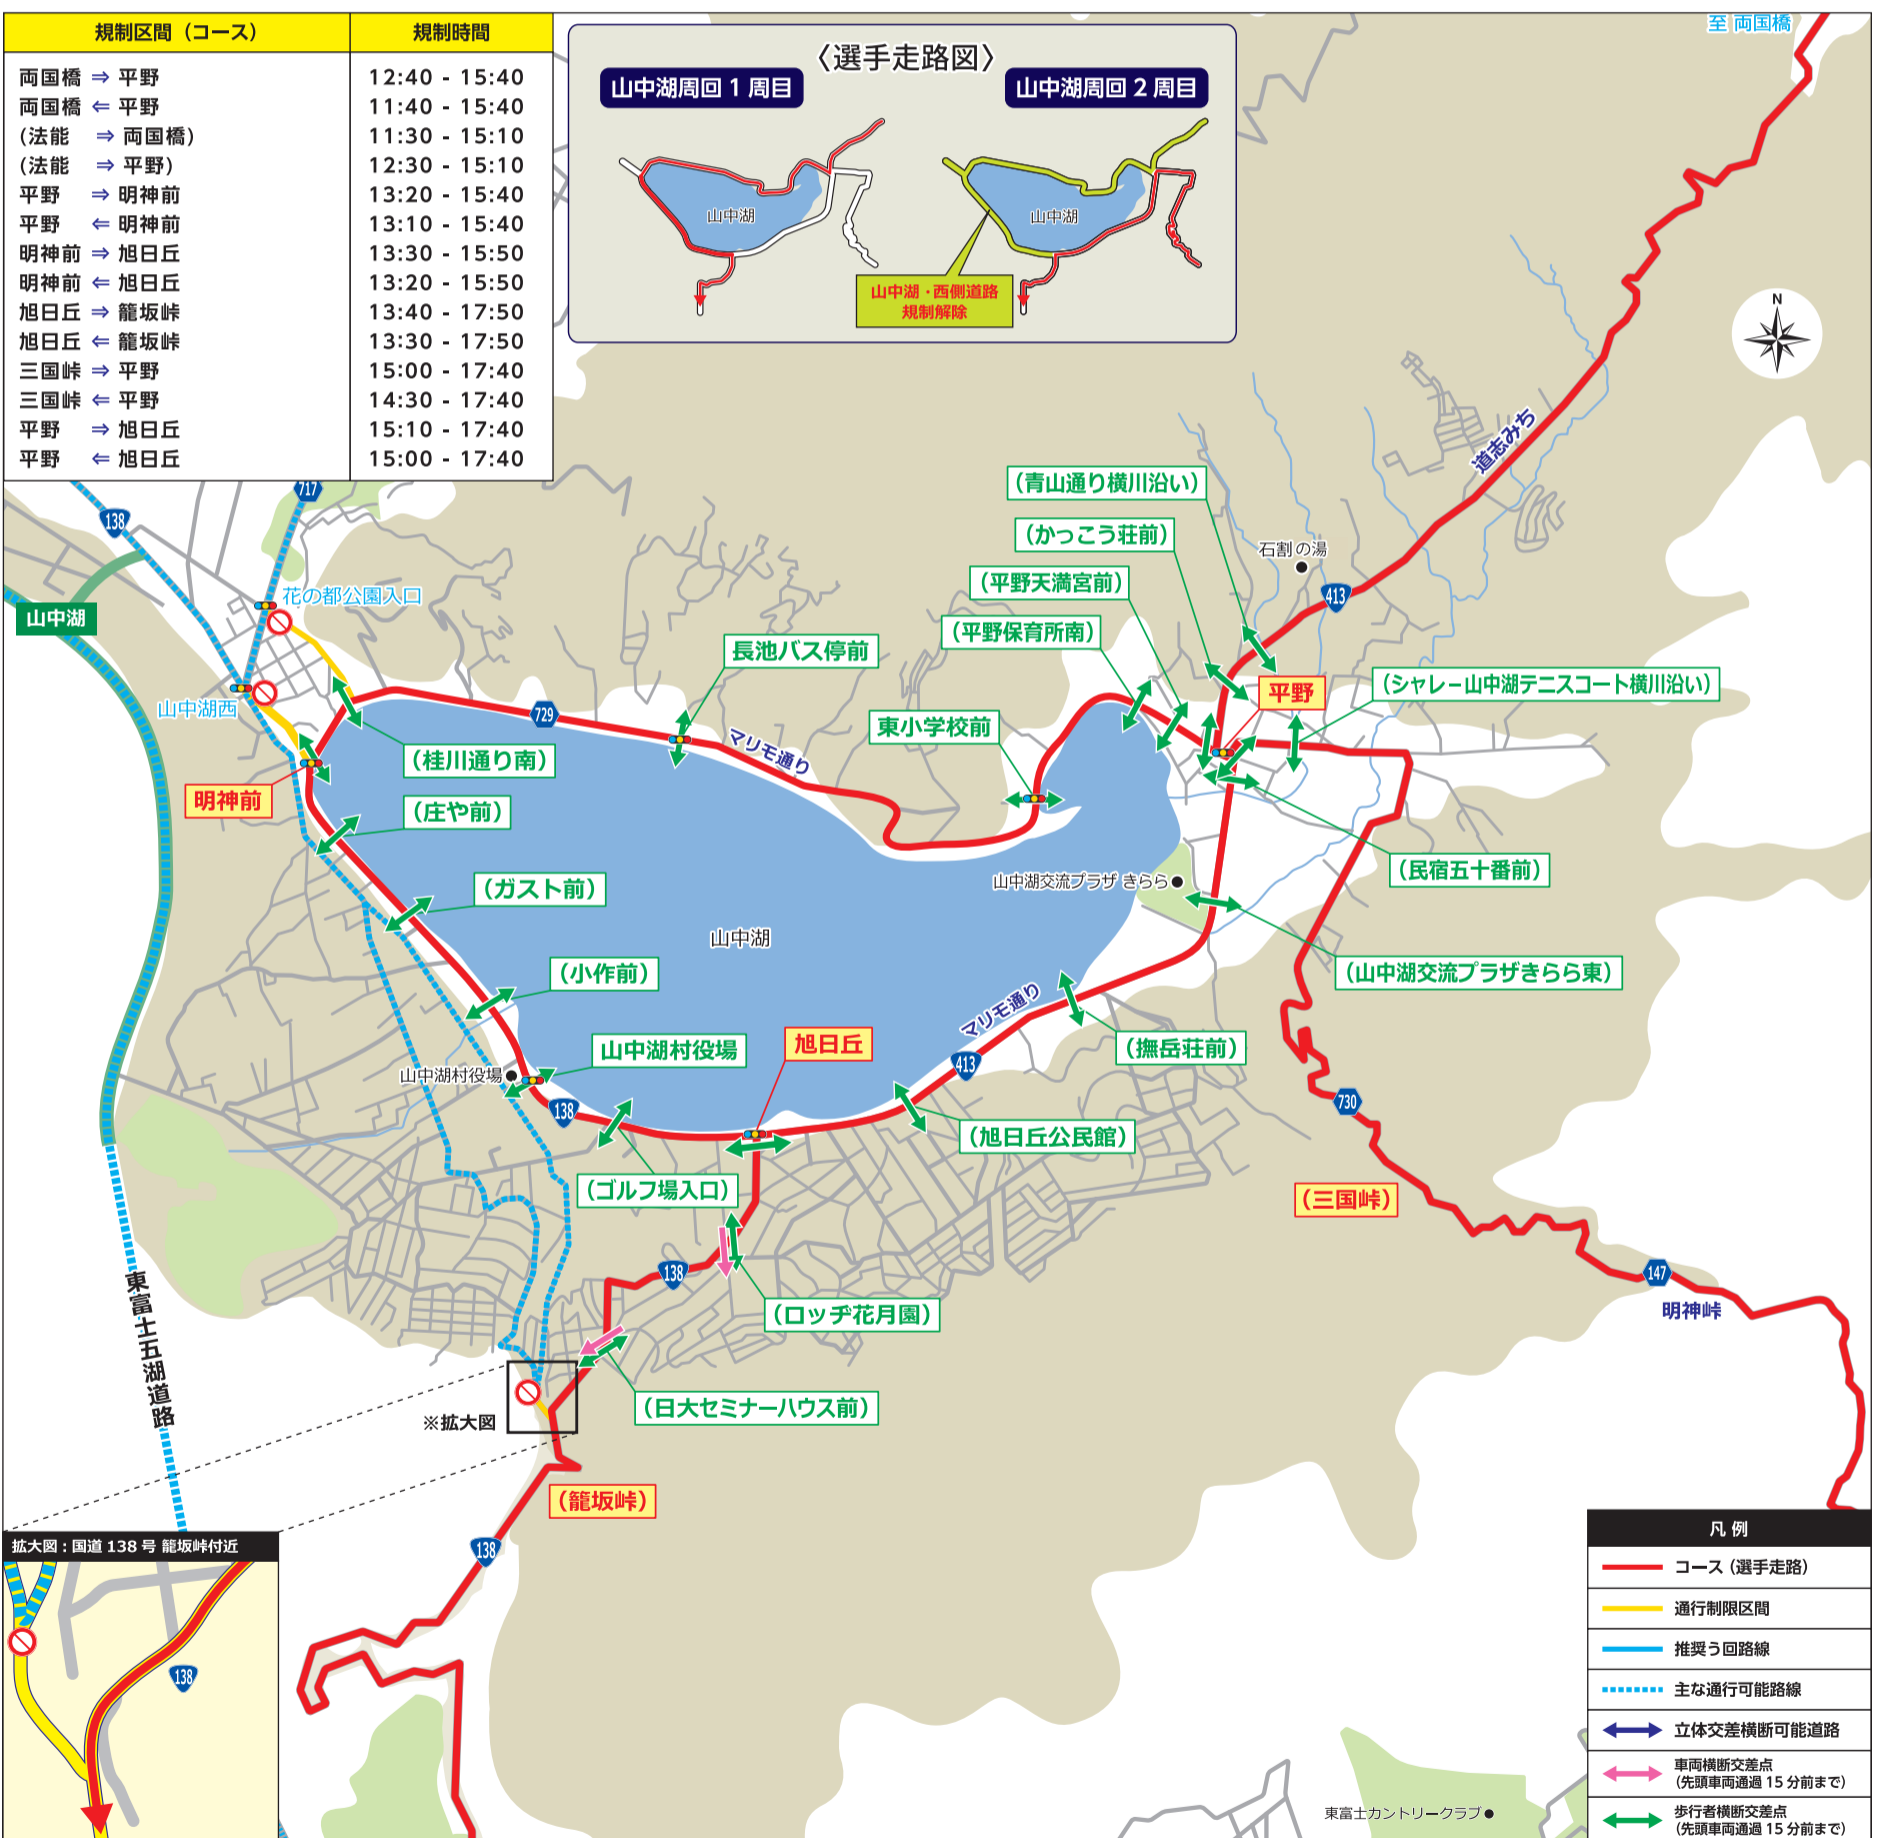

READY STEADY TOKYO - 自転車競技 (ロード)

2019
7/21 (日)

交通規制のお知らせ

山中湖村版

交通規制
予定時間 11:30 ~ 17:50

スタート (12:00) : 武蔵野の森公園 (東京) ⇒ フィニッシュ : 富士スピードウェイ (静岡)

大会コース及び周辺道路は大変混雑しますので、車でのお出かけはご遠慮ください。
ご迷惑をおかけしますが、皆さまのご理解とご協力をお願いします。

交通規制時のお願い

お願い

- ・コース及びコース周辺一部の道路は車両 (自転車等含む)、歩行者の通行が禁止されます。う回路等をご利用下さい。
- ・車両 (自転車等含む)、歩行者のコース横断も規制されます。
- ※当日、コース上に車両 (自転車等含む)、歩行者の横断するポイントを設けています。係員の指示に従ってご利用下さい。
- ・交通規制区域は交通規制状況等により変更される場合があります。
- ・規制時間は目安であり、当日の競技状況により変更される場合があります。

沿道で観戦される皆様へ

- ・コース沿道において観戦できない場所があります。係員の指示に従って観戦ください。
- ・コース上にある歩道橋・陸橋等での観戦はできません。
- ・当日は公共交通機関 (電車・バス・タクシー) をご利用ください。マイカー等のご利用はご遠慮願います。
- ・車道 (コース) に身体を乗り出して観戦することは、とても危険ですとおやめください。
- ・コース周辺等の商業施設、店舗、私有地等への目的外利用・立ち入りなどはご遠慮ください。
- ・近隣住民、事業者等への迷惑となる行為は慎むようお願いします。

大会全般・交通規制のご案内・問い合わせ

READY STEADY TOKYO
自転車競技 (ロード) 運営事務局

TEL : 03-5809-9861

受付時間 10:00~17:00 ※土日、祝日を除く
10:00~20:00 ※7月13日(土)~7月20日(土)
9:00~18:00 ※7月21日(日)

東京2020オリンピック・パラリンピック自転車競技 (ロード) 開催!

【オリンピック】 2020年7月25日 (土) ~ 26日 (日)・29日 (水)
【パラリンピック】 2020年9月1日 (火) ~ 4日 (金)