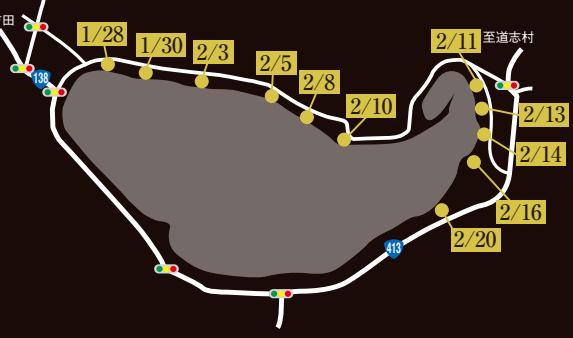

ダイヤモンド富士ウィークス DIAMOND FUJI WEEKS

2016年2月 1日(月)

→ 2月22日(月)

日没時随時
ダイヤモンド富士
ビューポイント地

第9回
山中湖フォトグランプリ写真展
日時：2016年1月30日(土)～2月28日(日)
場所：山中湖交流プラザ管理棟ハルニレホール

写真講座
日時：2016年2月20日(土) 午後
場所：山中湖交流プラザ「きらら」

アイスクャンドル&冬花火 平野ちびっ子広場 2016年2月13日(土) 点灯式 17:30～
交流プラザきらら 2016年2月20日(土) 式典終了後花火打上予定